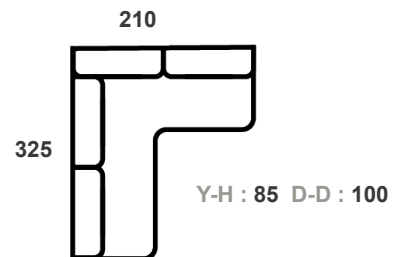

Melisa

Dinlenme Köşe Takımı / Corner Set