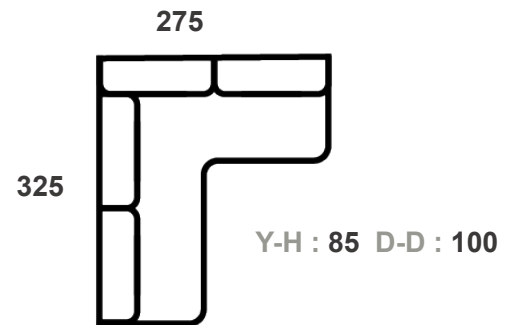

Yıldız

Köşe Takımı / Corner Set