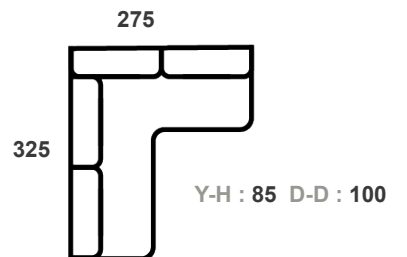

Melisa

Köşe Takımı / Corner Set